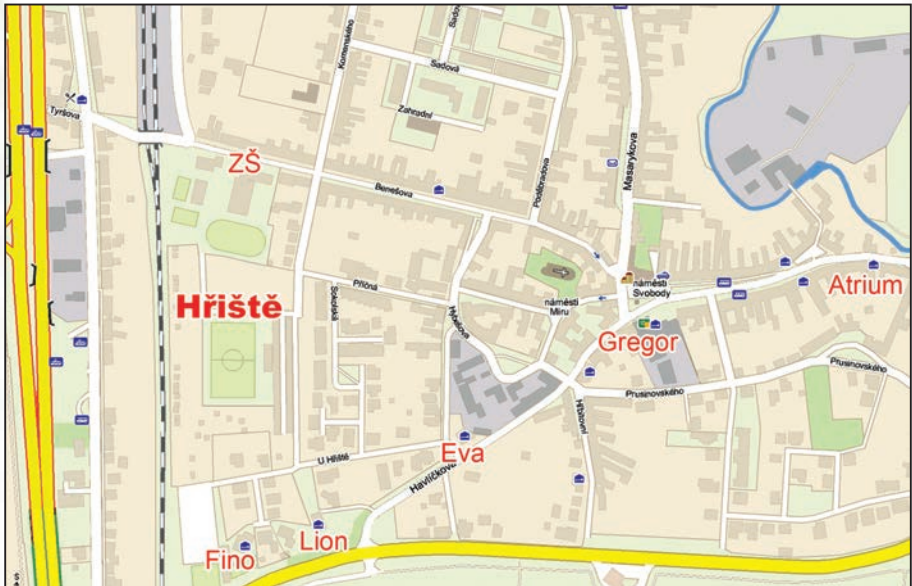

Individuální ocenění

	Nejlepší hráč turnaje	Nejlepší brankář turnaje	Nejlepší střelec turnaje
1. místo			
2. místo			
3. místo			

MAPY

MAPY

Modřice - ubytování, stravování

VŠ Koleč
bratří Žůrků 5, Brno - Komárov